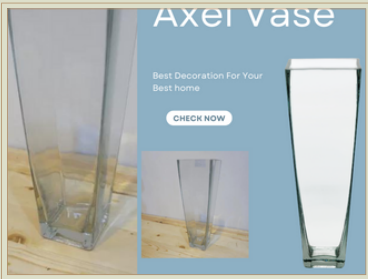

HOMEWARE DEPO

DIVERS